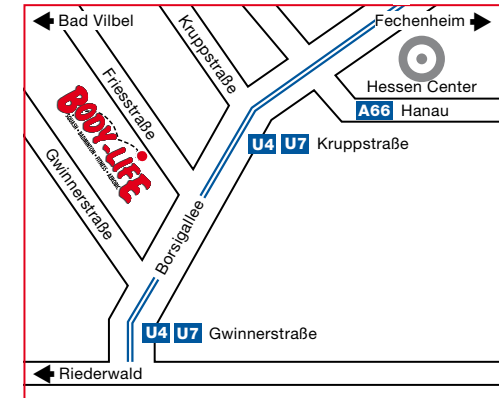

ÖFFNUNGSZEITEN

- Montag - Donnerstag 9.00 – 24.00 Uhr
- Freitag 9.00 – 23.00 Uhr
- Samstag 9.00 – 21.00 Uhr
- Sonntag 9.00 – 23.00 Uhr
- an 365 Tagen im Jahr

UNSERE PARTNER

ATLANTIC
AUTOVERMIETUNG

www.atlantic-autovermietung.de