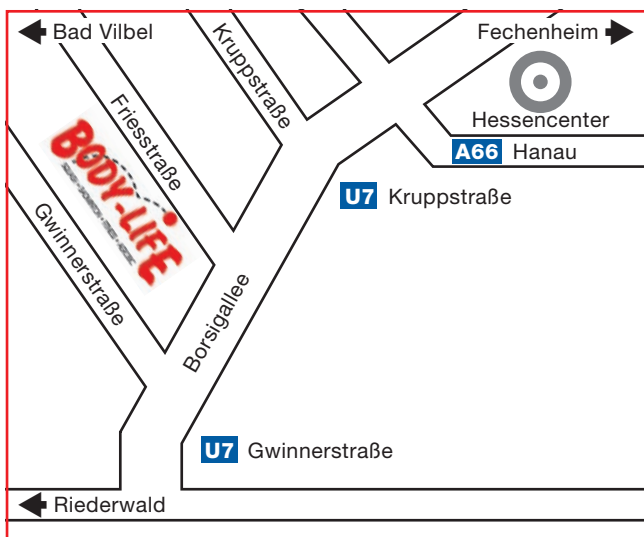

von 9.00 – 15.00
6 Stunden spielen
auch ohne
Mitgliedschaft

nur
10,- €
pro
Person

Samstag,
Sonntag und an
Feiertagen
12.- €

BODY-LIFE
SQUASH • BADMINTON • FITNESS • AEROBIC

Verkehrsanbindung

ÖFFNUNGSZEITEN